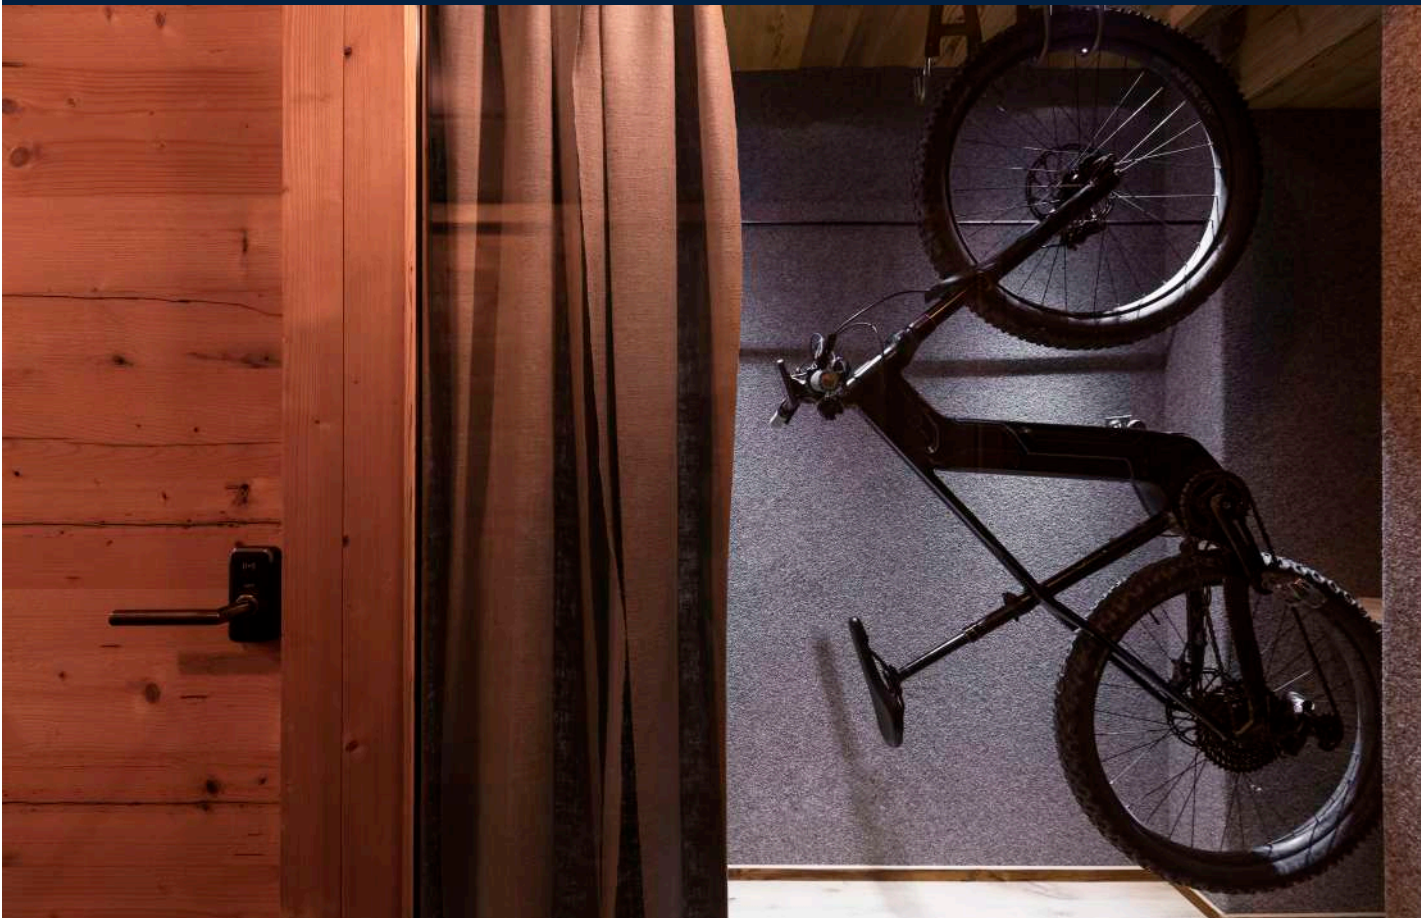

RAUM AUSSTATTUNG

Die Variano Walls in Beton-, Rost-, oder Steinoptik verfügen über puristische Eleganz und eine neue mineralische Oberfläche. Durch diese einzigartige Wandgestaltung lässt sich ohne großen Aufwand ein besonderer Industrielook für jeden Wohnraum nachbilden. Auch Wandverkleidungen aus Spaltholz sind bei uns erhältlich. Spaltholz als authentisch natürliches Material erzeugt mit seiner urwüchsigen, haptischen Oberfläche eine warme Ausstrahlung.

Vorhänge dienen nicht nur als Sichtschutz, sondern geben einem Raum auch persönliche Vertrautheit. Bei Bodenstudio kann man aus einer Vielzahl von klassischen und modernen Mustern und Farben auswählen. Für jeden Kunden findet sich bei uns der richtige Vorhang, den wir für Sie nähen und montieren.

Bezüglich individueller Polstermöbel bespricht unser Raumausstatter Meister mit Ihnen alle gewünschten Details, die dann sorgfältig umgesetzt werden. Die Möbel werden ausnahmslos - aus hochwertigen Materialien – handgefertigt und mit dem persönlich ausgewählten Stoff überzogen. Jedes Stück ist ein Unikat, welches perfekt in seine Umgebung passt oder als „Eyecatcher“ heraussticht.