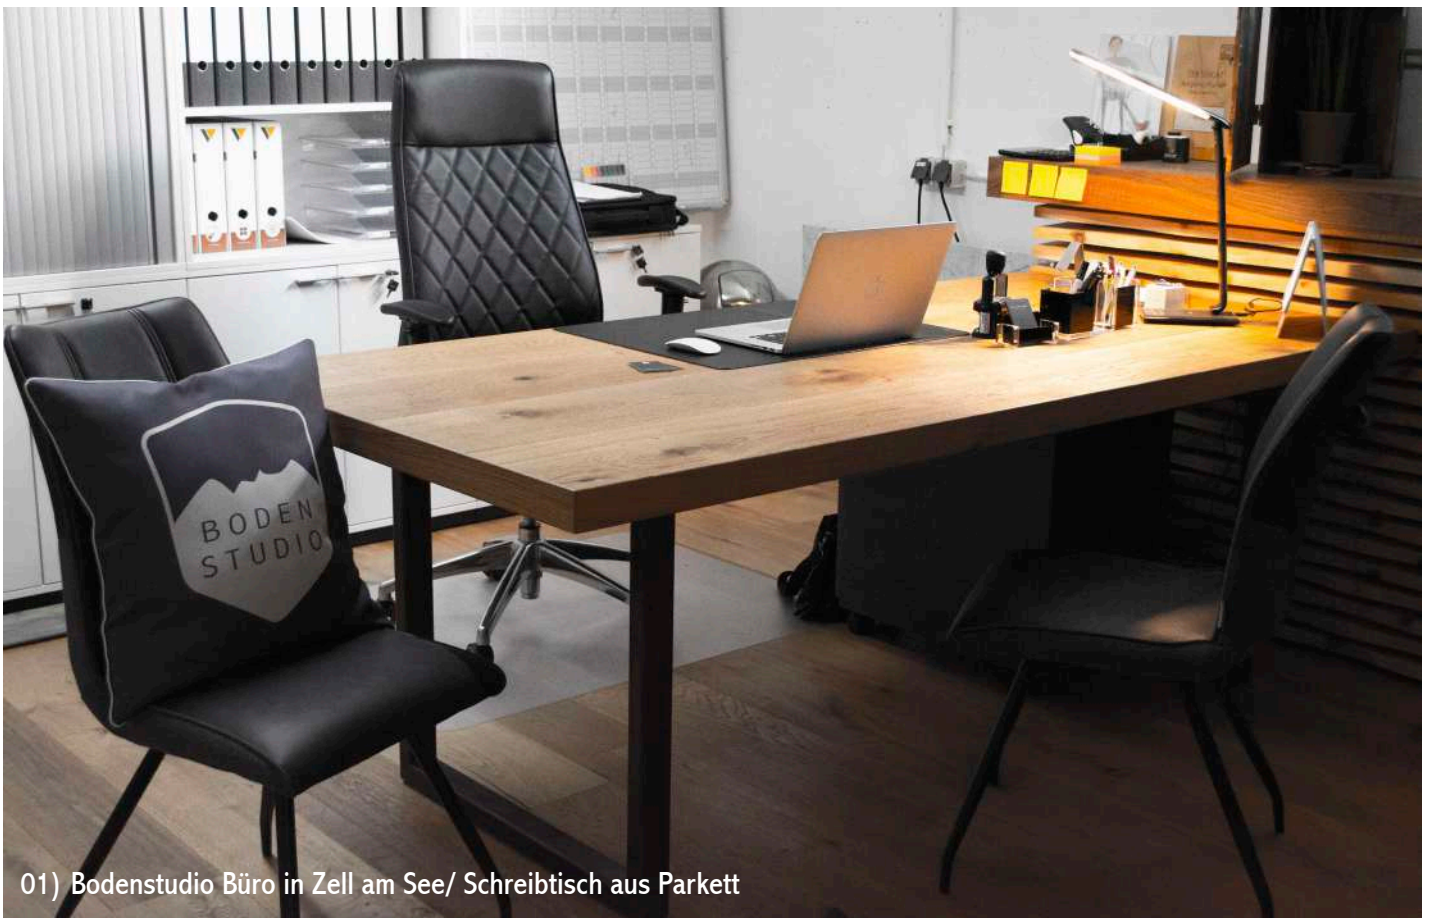

# REFERENZEN

---

- 01) Bodenstudio Büro in Zell am See/ Schreibtisch aus Parkett
- 02) Privathaus Michaela Kirchgasser/ Eiche Parkettboden
- 03) Bauvorhaben Apartments Plattner/ Designbelag und Wandverkleidung
- 04) Hotel Eder Sepp/ Massivstaparkett Fischgrät, Eiche gebürstet und leicht geweißt
- 05) Hotel Eder Sepp/ Altholzboden Fichte