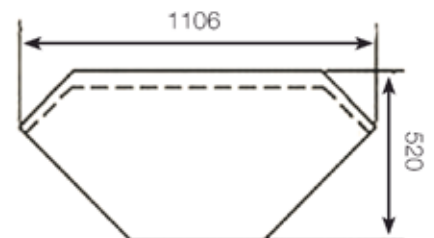

Mix & Match

Mix & Match

Eton Sideboard Ecke
SU59BAS
110 x 52 x 78 cm 659,-
mit Eichentop 799,-