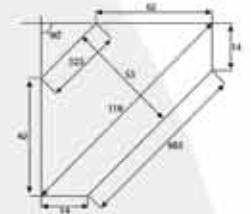

Küchenschrank Plat
1.358,-

Sideboard:
SVL51163, 799,-
B80 T49 H88 cm

Aufsatz: SVL51073, 559,-
B90 T36 H121 cm