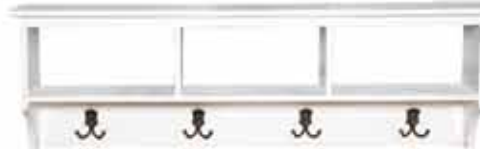

Garderobenleiste Salerno, 249,-
STL12463 B135 T19 H43 cm