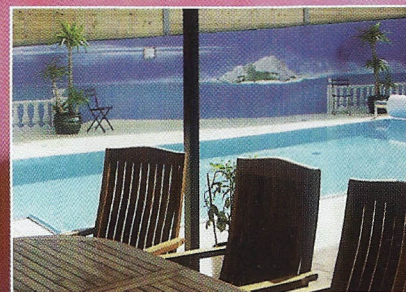

Tel. 0316/32 25 36

Fax 0316/31 88 80

DESIGN

Neue Ideen bei der Gestaltung.

Die Südsee im
eigenem Garten.

Der Park in
den vier Wänden.

Neugestaltung,
Restaurierung
und Auffrischung
bestehender Motive.

WIR BRINGEN DIE FARBEN ZUM LEBEN!